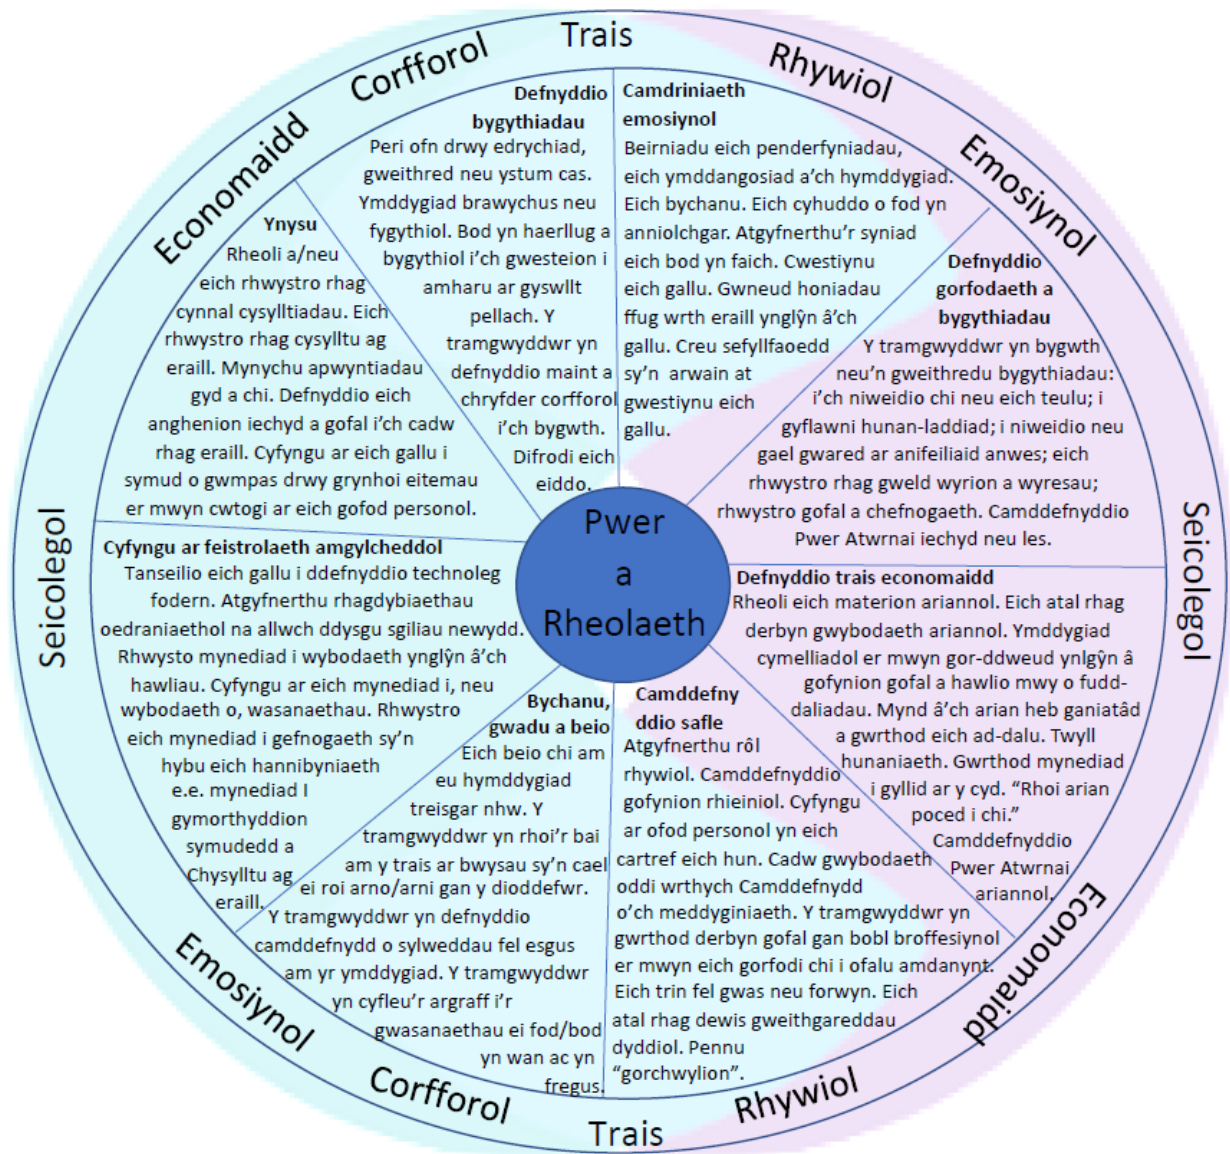

Trais a Chamdriniaeth yn y Cartref yn nghyswilt Pobl Hŷn

"Cedwir pob hawl © 2020 Dewis Choice"

Mae Dewis Choice wedi addasu'r Olwyn Duluth i ddangos profiadau eraill o drais a chreulondeb domestig dan law partneriaid agos ac aelodau o'r teulu. Datblygwyd yr olwyn ar sail profiadau byw dros 90 o ddiodefwyr o roeswyr sydd wedi cymryd rhan ym Menter Dewis Choice.